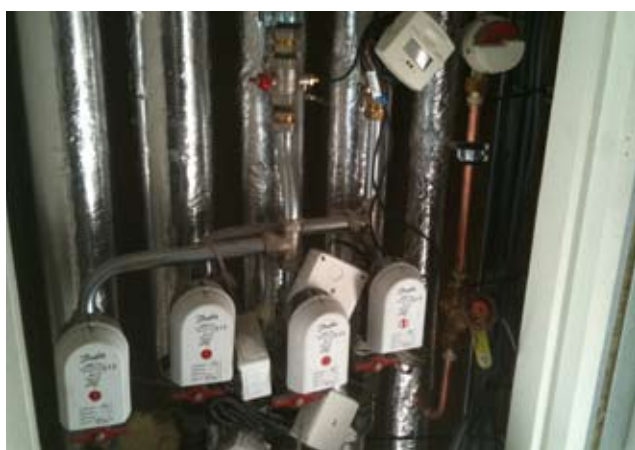

Metapart voert zowel renovatie als nieuwbouwopdrachten uit en verzorgt ook de service en het onderhoud van de installaties. In grote lijnen bestaat zo'n 25 procent van de werkzaamheden uit het uitvoeren van onderhoudsopdrachten, 5 procent uit nieuwbouw en 70 procent uit restauratie en renovatie.

Meer weten?

Onze medewerkers informeren u graag en zijn bereikbaar via 020 662 25 29 of info@metapart.nl. Voor meer informatie kunt u ook op onze website kijken.

Metapart B.V.

Amstelveenseweg 288
1075 XX Amsterdam
T 020 662 25 29

www.metapart.nl

Metapart
Technisch Buro
Eneco installatiebedrijven